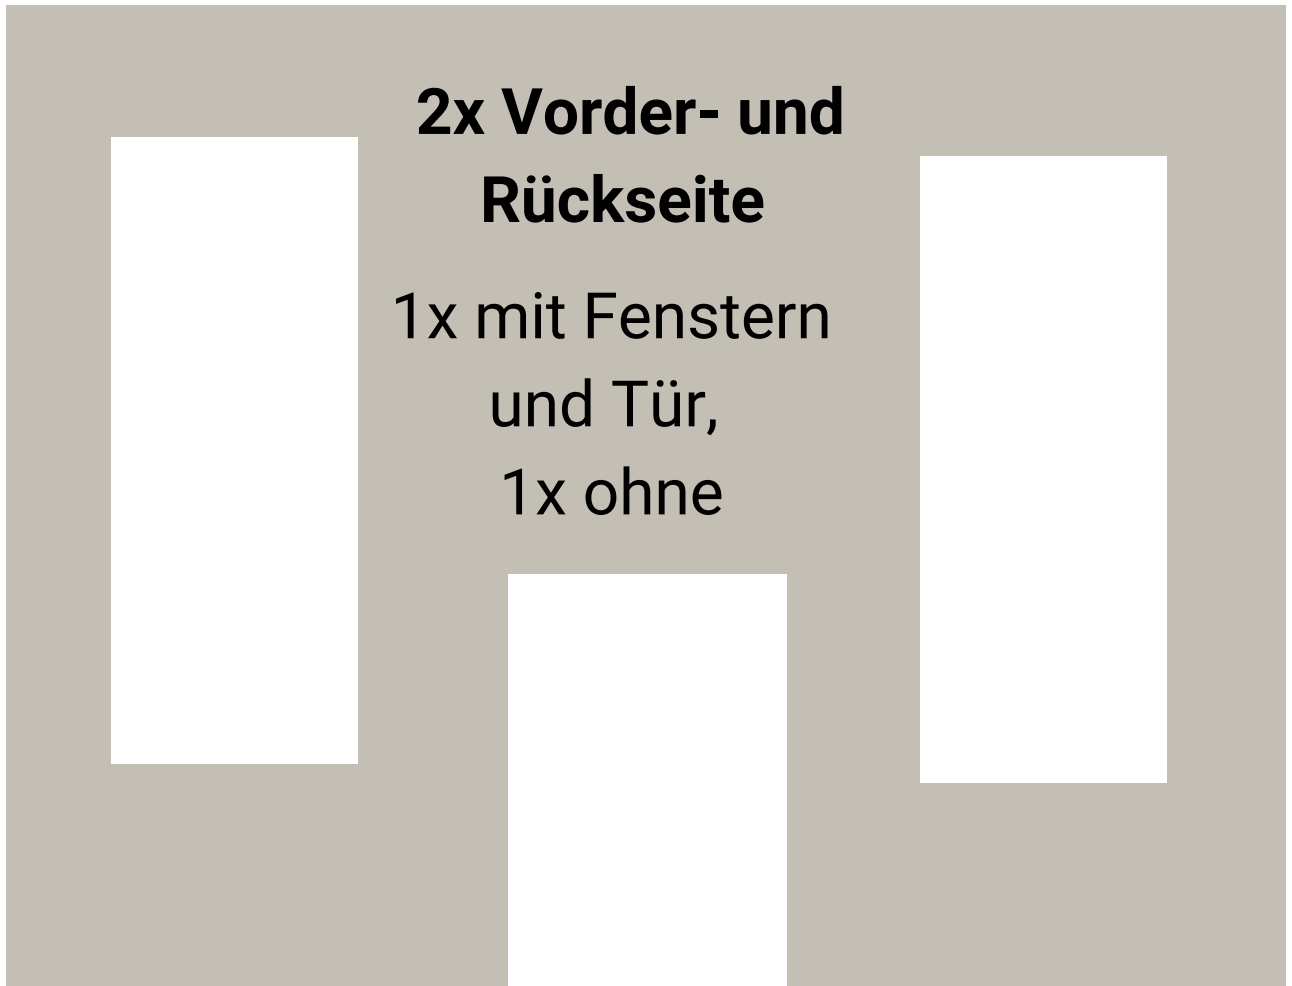

Vorlage Lebkuchenhaus Bausatz

Bodenplatte in etwa DIN A4 Größe nicht vergessen!

2x Seitenteile